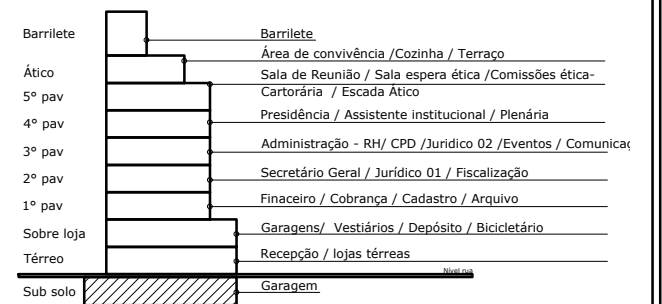

PLANTA BAIXA - 4º PAVIMENTO - AUDITÓRIO

Escala 1/75

RELAÇÃO DE MOBILIÁRIO

- 01 - Estação de trabalho com mesa 200x80 e mesa apoio 150x50 cor ameixa (2 peças)
- 02 - Cadeira tipo diretor cor preta (2 peças)
- 03 - Cadeira tipo interlocutora cor preta (4 peças)
- 04 - Cadeira empilhavel sala plenária (40 peças)
- 05 - Mesa de reunião 220x120 cor carvalho (1 peças)
- 06 - Cadeira de escritório (tipo secretária) Giratória cor preta (06 peças)
- 07 - Armário de apoio escritório 90x55x198 cor branca (4 peças)
- 08 - Armário de apoio escritório 90x55x75 cor branca (3 peças)
- 09 - Mesa de reunião Redonda 120Ø cor ameixa (1 peças)
- 10 - Cadeira giratória para mesa de Reuniões (6 peças)
- 11 - Sofá Courno preto 140x80 tipo le corbusier 2 lugares (2 peças)
- 12 - Mesa plenária 14 PEÇAS 125X60 (possa ser desmontada)
- 13 - Mesa apoio coffe break 2.20x60